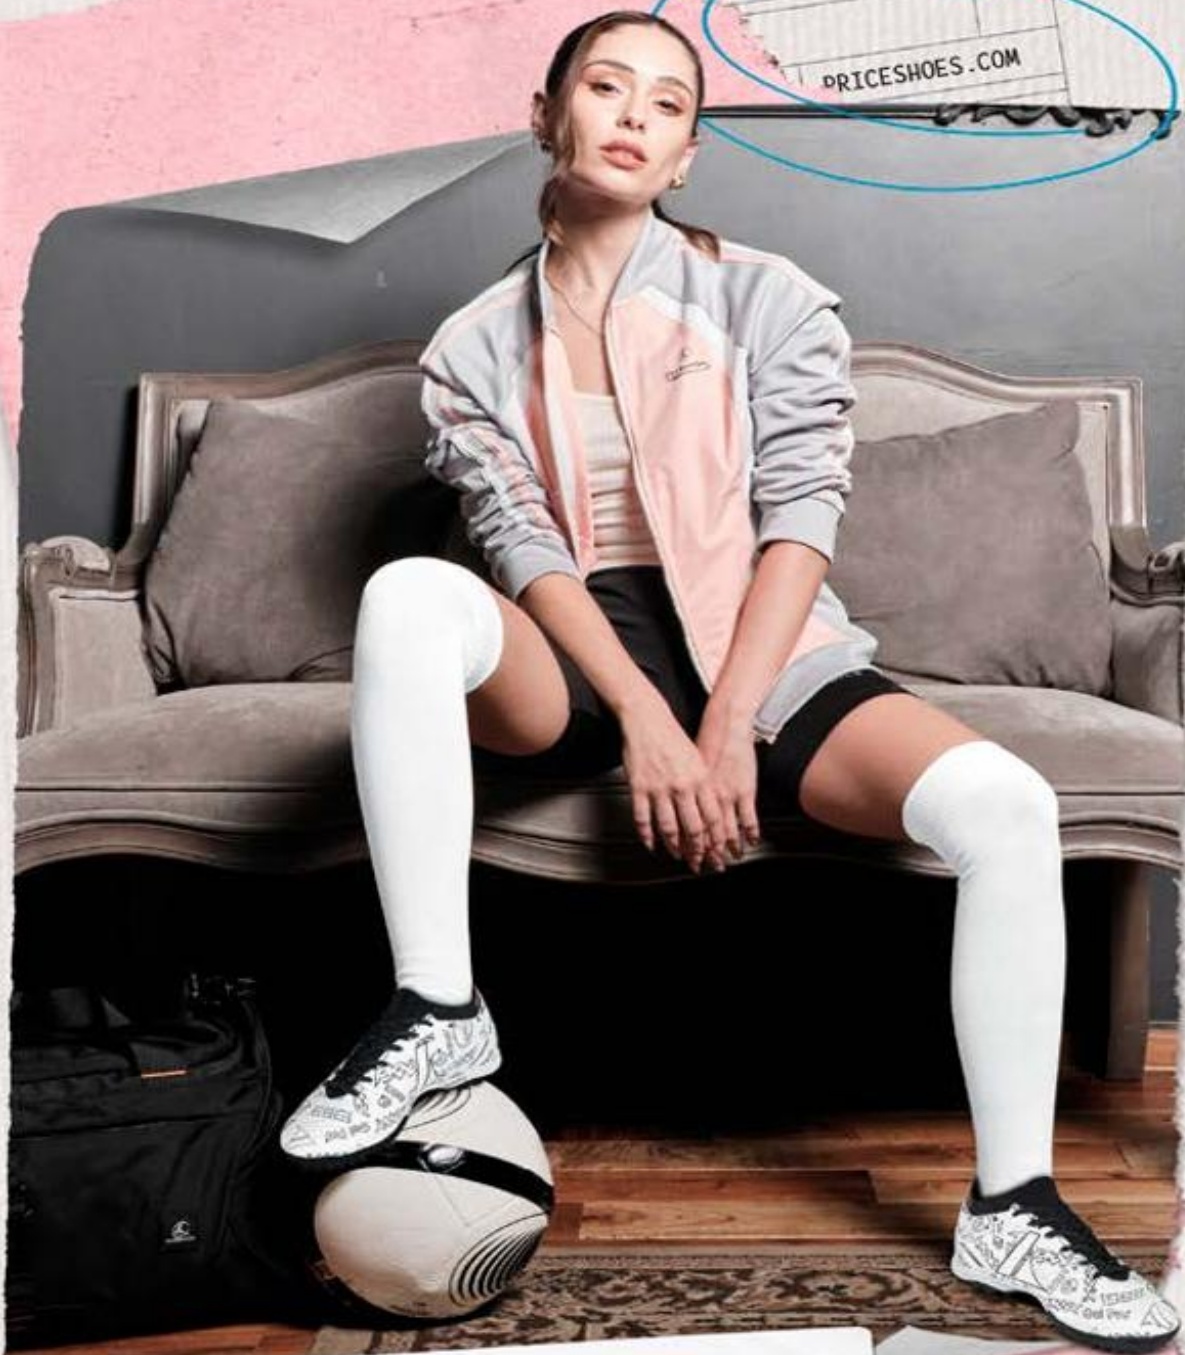

FÚTBOL

134

URBANO.24
DAMA